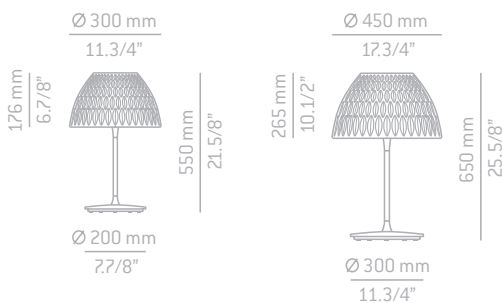

e-llum M-5656 | M-5656BF | M-5657 | M-5657BF

king&miranda design

Metallic table lamp. Transparent handmade spun glass shade. White satin lamp cover. Dimmer on incandescent version only.

Lámpara de sobremesa metálica con pantalla de cristal transparente y difusor blanco satinado. Regulador sólo en versión incandescente.

● 47MAT NI

M-5656 | M-5656BF | 11,5 | M-5657 | M-5657BF | 29,8