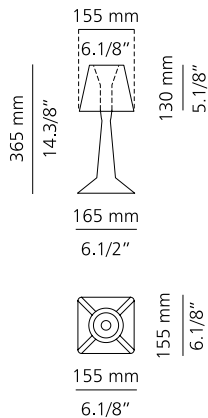

## M-2558

ESTILUZ 

Table lamp. Single piece of molded pyrex glass.  
Electronic cord dimmer.

Lámpara de sobremesa. Cristal pyrex  
transparente moldeado a mano. Regulador  
electrónico.

## M-2558

1 x 60W T4 G9 base 120V

two prong  
polarized plug