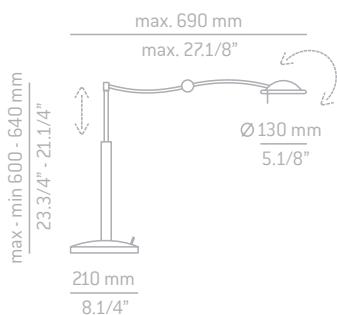

M-1144

leonardo marelli

Table lamp. Articulating arm and head. With an integral transformer and double intensity switch.

Lámpara de sobremesa con luz directa orientable. Telescópica. Transformador e interruptor de doble intensidad 35 y 50W.

● 37NI

M-1144

Up to 1x50W | T4 | Bipin GY6,35 base 12V