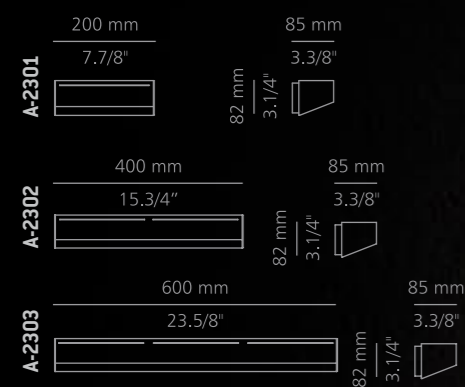

A-2301 | A-2302 | A-2303 | A-2303F ^{3D}

estudi estiluz

Aplique metálico con luz directa e indirecta. Vidrio óptico blanco satinado en parte superior e inferior.

Metalllic wall sconce providing direct and indirect light. Glass diffuser on top and bottom.

Metallwandleuchte. Direktes und indirektes Licht. Oberes und unteres Glas weiß satiniert.

Applique en métal. Lumière directe et indirecte. Fermé par verre blanc satiné.

●●● 22CR 26NE 37NI 74BL

A-2301	Hal. R7s 78mm 100W 230V	
A-2302	Hal. R7s 78mm 2x100W 230V	
A-2303	Hal. R7s 78mm 3x100W 230V	
A-2303F	El. fluorescent 2G-11 36W  ES universal voltage ballast	