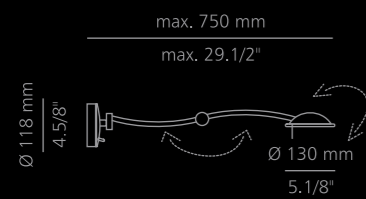

**A-1143** 3D

leonardo marelli

Applique extensible y orientable con luz directa orientable. Transformador e interruptor de doble intensidad 35 y 50W.

Metalllic wall sconce providing direct light. Articulating arm and head. Integrated transformer and double intensity switch.

Wandleuchte, ausziehbar. Beweglicher Leuchtenkopf. Direktes Licht. Transformator 230V, 2-Stufenschalter 35 und 50W.

Applique extensible et orientable avec lumière directe. Transformateur et interrupteur double intensité 35 et 50W.

●● 22CR 37NI 61ORS

**A-1143**  
Hal. | GY 6.35 | 50W | 12V

CE IP 20 960°