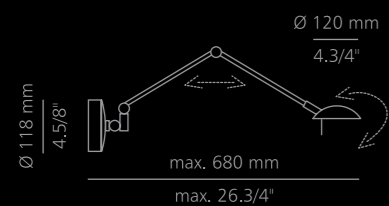

A-1136 | A-1136L* 3D

leonardo marelli

Applique extensible y orientable con luz directa. Transformador e interruptor de doble intensidad 35 y 50W para bombilla halógena o fuente LED blanca cálida de 5W.

Metallic wall sconce providing direct light. Articulating arm and head. Integrated transformer and double intensity switch for halogen source or 5W LED source warm white.

Wandleuchte, ausziehbar. Beweglicher Leuchtenkopf. Direktes Licht. Transformator 230V, 2-Stufenschalter 35 und 50W Halogen oder direktes Licht mit 5W warmem, weißem LED.

Applique extensible et orientable avec lumière directe. Transformateur et interrupteur double intensité 35 et 50W halogène ou LED blanche chaude de 5W.

21OR 22CR 23PN 26NE 36BR 37NI 61ORS 74BL

A-1136

Hal. | GY 6.35 | 50W | 12V

A-1136L

LED hi-power warm white | 5W | 230V

* Pedido cantidad mínima. Consultar disponibilidad.
Special order product. Please check availability.
Sonderauftrag. Lieferzeit auf Anfrage.
Minima de commande. Disponible à consulter.