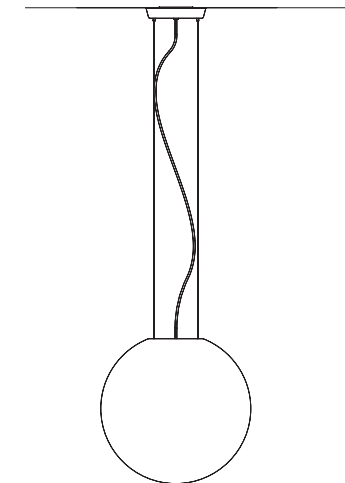

Pendant with a hand-blown glass shade available in white, graphite and cognac (17 3/4" dia.) and white (23 3/4" dia"). Hardware finish: Black chrome. Back light is an homage to the past with a reference point firmly in the present, characterized by today's new dimensional values and materials.

Lampada a sospensione con diffusore in vetro soffiato opalino lucido, di colore bianco, grigio grafito e cognac nel formato da 45 cm. e solo in bianco nel formato da 60 cm. Supporto metallico cromato nero. Back light è un ritorno al passato con uno sguardo al presente di nuovi valori dimensionali e materici.

Suspension à diffuseur en vitre soufflé, opale brillant en blanc, gris graphite et couleur Cognac, dimension 45 cm et uniquement en Blanc Lumineux dimension 60cm. Support métallique chromé en noir. Back light est une rétrospective du passé caractérisé par une touche de référence au présent, avec ses nouvelles valeurs dimensionnelles et matérielles.

PENDANT
 ø45 cm / 17 3/4"
 3,5Kg. / 7.7 lbs.

Incandescent
 Max 1x150w E27

Energy saving
 Max 1x23w E27

IP20

— Ø 45 cm —
 — Ø 17 3/4" —