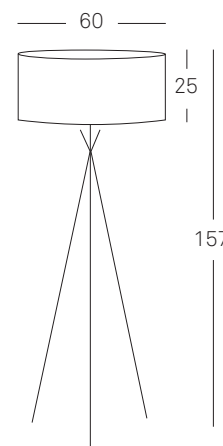

SGEA S CHW

3 x 60 w
E-27
Ø80
incandescent globe
globo incandescente

7 Kg
0,225 m³

GEA / COSMOS Marivi Calvo

FLOOR / PIE

INFO

Max- watt

Kg m³

cm

COS PG CHW

3 x 60 w
E-27
Ø95
incandescent globe
globo incandescente

Shade / Pantalla
7 Kg
0,234 m³

Foot / Pie
8 Kg
0,411 m³

Shade / Pantalla

Natural wood
Madera Natural
CHW co rs:

20 21 22 24

25 26 27 29

see chart / ver gráfico

Diffuser / Difusor
opal perspex
metacrilato opal

GEA P CHW

8 x 20 w
E-27
low energy only
solo bajo consumo

Bulb included
Bombilla incluida

Shade / Pantalla
12 Kg
0,234 m³