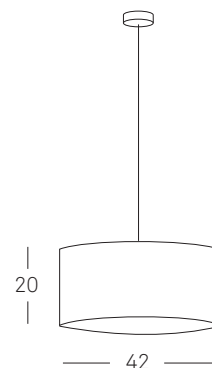

1 x 60 w
E-27
Ø80
incandescent globe
globo incandescente

3 Kg
0,075 m³