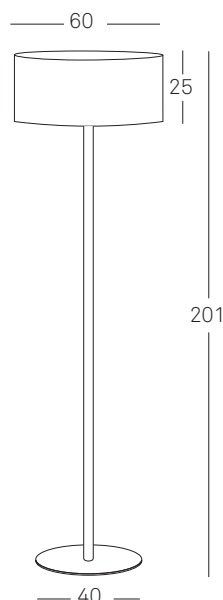

8 x 20 w
E-27
low energy only
solo bajo consumo

Bulb included
Bombilla incluida

Shade / Pantalla
12 Kg
0,234 m³

Foot / Pie
10 Kg
0,162m³