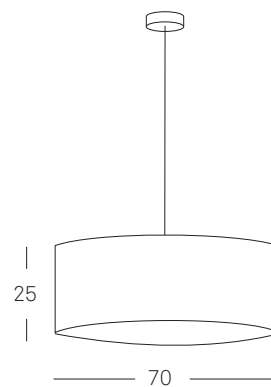

Cosmos
Marivi Calvo

GEA / SUPERGEA Marivi Calvo

SUSPENSION / SUSPENSIÓN	INFO	Max- watt	Kg m ³	cm
-------------------------	------	-----------	-------------------	----

GEA S CHW

1 x 60 w
E-27
Ø80
incandescent globe
globo incandescente

SGEA S CHW

3 x 60 w
E-27
Ø80
incandescent globe
globo incandescente

7 Kg
0,225 m³

GEA / COSMOS Marivi Calvo

FLOOR / PIE

INFO

Max- watt

Kg m³