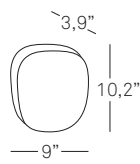

lzf

POWERED BY
GlobalLighting

www.globallighting.com

Guijarros
Marivi Calvo

GUIJARROS Marivi Calvo

WALL	INFO	Lamping	Ship Wgt + Dims	Size																
<p>G1 A CHW</p> 		 <p>1 x 13 W CFL low profile spiral</p> <p>GU24 base*</p>	<p>3 lb 9x9x16"</p>	 <p>3,9" 9,8" -6,2"</p>																
<p>G2 A CHW</p> 	<p>Shade Natural wood CHW colors:</p> <table border="0"> <tr> <td></td> <td></td> <td></td> <td></td> </tr> <tr> <td>20</td> <td>21</td> <td>22</td> <td>24</td> </tr> <tr> <td></td> <td></td> <td></td> <td></td> </tr> <tr> <td>25</td> <td>26</td> <td>27</td> <td>29</td> </tr> </table> <p>see chart</p>					20	21	22	24					25	26	27	29	 <p>1 x 13 W CFL low profile spiral</p> <p>GU24 base*</p>	<p>3 lb 9x9x16"</p>	 <p>3,9" 11,4" -7,4"</p>
																				
20	21	22	24																	
																				
25	26	27	29																	
<p>G3 A CHW</p> 	<p>Hidden back plate white finished metal back plate cover 4" octagonal j - box.</p> <p>Diffuser satinice perspex</p> <p>ADA compliant</p>	 <p>1 x 13 W CFL low profile spiral</p> <p>GU24 base*</p>	<p>4 lb 19x19x7"</p>	 <p>3,9" 10,2" -9"</p>																
<p>G4 A CHW</p> 	<p>Family pendant, floor and wall</p> <p>Awards</p> <p>SCHÖNER WOHNEN</p> <p>NEUE KLASSIKER</p>	 <p>1 x 13 W CFL low profile spiral</p> <p>GU24 base*</p>	<p>5 lb 16x16x12"</p>	 <p>3,9" 12,5" -10,6"</p>																
<p>G5 A CHW</p> 	<p>New classic 2007 Hamburg</p>	 <p>1 x 13 W CFL low profile spiral</p> <p>GU24 base*</p>	<p>5 lb 11x17x12"</p>	 <p>3,9" 14,1" -9,8"</p>																
<p>G6 A CHW</p> 		 <p>1 x 13 W CFL low profile spiral</p> <p>GU24 base*</p>	<p>5 lb 20x20x12"</p>	 <p>3,9" 16,1" -14,9"</p>																

(* alternate lamping chart located on rear inside cover

GUIJARROS Marivi Calvo

FAMILY

NEW G1 = OLD G2

NEW

NEW

NEW G4 = OLD G4

NEW