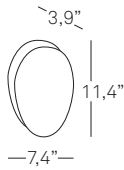

lzf

POWERED BY
GlobalLighting

www.globallighting.com

Guijarros
Marivi Calvo

GUIJARROS Marivi Calvo

WALL	INFO	Lamping	Ship Wgt + Dims	Size																
<p>G1 A CHW</p> 		 <p>1 x 13 W CFL low profile spiral</p> <p>GU24 base*</p>	<p>3 lb 9x9x16"</p>	 <p>3,9" 9,8" -6,2"</p>																
<p>G2 A CHW</p> 	<p>Shade Natural wood CHW colors:</p> <table border="0"> <tr> <td></td> <td></td> <td></td> <td></td> </tr> <tr> <td>20</td> <td>21</td> <td>22</td> <td>24</td> </tr> <tr> <td></td> <td></td> <td></td> <td></td> </tr> <tr> <td>25</td> <td>26</td> <td>27</td> <td>29</td> </tr> </table> <p>see chart</p>					20	21	22	24					25	26	27	29	 <p>1 x 13 W CFL low profile spiral</p> <p>GU24 base*</p>	<p>3 lb 9x9x16"</p>	 <p>3,9" 11,4" -7,4"</p>
																				
20	21	22	24																	
																				
25	26	27	29																	
<p>G3 A CHW</p> 	<p>Hidden back plate white finished metal back plate cover 4" octagonal j - box.</p> <p>Diffuser satinice perspex</p> <p>ADA compliant</p>	 <p>1 x 13 W CFL low profile spiral</p> <p>GU24 base*</p>	<p>4 lb 19x19x7"</p>	 <p>3,9" 10,2" -9"</p>																
<p>G4 A CHW</p> 	<p>Family pendant, floor and wall</p> <p>Awards</p> <p>SCHÖNER WOHNEN</p> <p>NEUE KLASSIKER</p>	 <p>1 x 13 W CFL low profile spiral</p> <p>GU24 base*</p>	<p>5 lb 16x16x12"</p>	 <p>3,9" 12,5" -10,6"</p>																
<p>G5 A CHW</p> 	<p>New classic 2007 Hamburg</p>	 <p>1 x 13 W CFL low profile spiral</p> <p>GU24 base*</p>	<p>5 lb 11x17x12"</p>	 <p>3,9" 14,1" -9,8"</p>																
<p>G6 A CHW</p> 		 <p>1 x 13 W CFL low profile spiral</p> <p>GU24 base*</p>	<p>5 lb 20x20x12"</p>	 <p>3,9" 16,1" -14,9"</p>																

(* alternate lamping chart located on rear inside cover

GUIJARROS Marivi Calvo

FAMILY

NEW G1 = OLD G2

NEW

NEW

NEW G4 = OLD G4

NEW