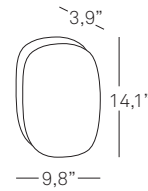

lzf

POWERED BY
GlobalLighting

www.globallighting.com

Guijarros
Marivi Calvo

GUIJARROS Marivi Calvo

WALL	INFO	Lamping	Ship Wgt + Dims	Size																
<p>G1 A CHW</p> 		 <p>1 x 13 W CFL low profile spiral</p> <p>GU24 base*</p>	<p>3 lb 9x9x16"</p>	 <p>3,9" 9,8" -6,2"</p>																
<p>G2 A CHW</p> 	<p>Shade Natural wood CHW colors:</p> <table border="0"> <tr> <td></td> <td></td> <td></td> <td></td> </tr> <tr> <td>20</td> <td>21</td> <td>22</td> <td>24</td> </tr> <tr> <td></td> <td></td> <td></td> <td></td> </tr> <tr> <td>25</td> <td>26</td> <td>27</td> <td>29</td> </tr> </table> <p>see chart</p>					20	21	22	24					25	26	27	29	 <p>1 x 13 W CFL low profile spiral</p> <p>GU24 base*</p>	<p>3 lb 9x9x16"</p>	 <p>3,9" 11,4" -7,4"</p>
																				
20	21	22	24																	
																				
25	26	27	29																	
<p>G3 A CHW</p> 	<p>Hidden back plate white finished metal back plate cover 4" octagonal j - box.</p> <p>Diffuser satinice perspex</p> <p>ADA compliant</p>	 <p>1 x 13 W CFL low profile spiral</p> <p>GU24 base*</p>	<p>4 lb 19x19x7"</p>	 <p>3,9" 10,2" -9"</p>																
<p>G4 A CHW</p> 	<p>Family pendant, floor and wall</p> <p>Awards</p> <p>SCHÖNER WOHNEN</p> <p>NEUE KLASSIKER</p>	 <p>1 x 13 W CFL low profile spiral</p> <p>GU24 base*</p>	<p>5 lb 16x16x12"</p>	 <p>3,9" 12,5" -10,6"</p>																
<p>G5 A CHW</p> 	<p>New classic 2007 Hamburg</p>	 <p>1 x 13 W CFL low profile spiral</p> <p>GU24 base*</p>	<p>5 lb 11x17x12"</p>	 <p>3,9" 14,1" -9,8"</p>																
<p>G6 A CHW</p> 		 <p>1 x 13 W CFL low profile spiral</p> <p>GU24 base*</p>	<p>5 lb 20x20x12"</p>	 <p>3,9" 16,1" -14,9"</p>																

(* alternate lamping chart located on rear inside cover

GUIJARROS Marivi Calvo

FAMILY

NEW G1 = OLD G2

NEW

NEW

NEW G4 = OLD G4

NEW