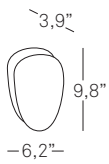

lzf

POWERED BY
GlobalLighting

www.globallighting.com

Guijarros
Marivi Calvo

GUIJARROS Marivi Calvo

WALL	INFO	Lamping	Ship Wgt + Dims	Size																
<p>G1 A CHW</p> 		 <p>1 x 13 W CFL low profile spiral</p> <p>GU24 base*</p>	<p>3 lb 9x9x16"</p>	 <p>3,9" 9,8" -6,2"</p>																
<p>G2 A CHW</p> 	<p>Shade Natural wood CHW colors:</p> <table border="0"> <tr> <td></td> <td></td> <td></td> <td></td> </tr> <tr> <td>20</td> <td>21</td> <td>22</td> <td>24</td> </tr> <tr> <td></td> <td></td> <td></td> <td></td> </tr> <tr> <td>25</td> <td>26</td> <td>27</td> <td>29</td> </tr> </table> <p>see chart</p>					20	21	22	24					25	26	27	29	 <p>1 x 13 W CFL low profile spiral</p> <p>GU24 base*</p>	<p>3 lb 9x9x16"</p>	 <p>3,9" 11,4" -7,4"</p>
																				
20	21	22	24																	
																				
25	26	27	29																	
<p>G3 A CHW</p> 	<p>Hidden back plate white finished metal back plate cover 4" octagonal j - box.</p> <p>Diffuser satinice perspex</p> <p>ADA compliant</p>	 <p>1 x 13 W CFL low profile spiral</p> <p>GU24 base*</p>	<p>4 lb 19x19x7"</p>	 <p>3,9" 10,2" -9"</p>																
<p>G4 A CHW</p> 	<p>Family pendant, floor and wall</p> <p>Awards</p> <p>SCHÖNER WOHNEN</p> <p>NEUE KLASSIKER</p>	 <p>1 x 13 W CFL low profile spiral</p> <p>GU24 base*</p>	<p>5 lb 16x16x12"</p>	 <p>3,9" 12,5" -10,6"</p>																
<p>G5 A CHW</p> 	<p>New classic 2007 Hamburg</p>	 <p>1 x 13 W CFL low profile spiral</p> <p>GU24 base*</p>	<p>5 lb 11x17x12"</p>	 <p>3,9" 14,1" -9,8"</p>																
<p>G6 A CHW</p> 		 <p>1 x 13 W CFL low profile spiral</p> <p>GU24 base*</p>	<p>5 lb 20x20x12"</p>	 <p>3,9" 16,1" -14,9"</p>																

(* alternate lamping chart located on rear inside cover

GUIJARROS Marivi Calvo

FAMILY

NEW G1 = OLD G2

NEW

NEW

NEW G4 = OLD G4

NEW