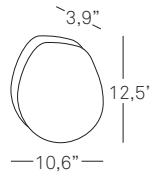

lzf

POWERED BY
GlobalLighting

www.globallighting.com

Guijarros
Marivi Calvo

GUIJARROS Marivi Calvo

WALL	INFO	Lamping	Ship Wgt + Dims	Size																
<p>G1 A CHW</p> 		 <p>1 x 13 W CFL low profile spiral</p> <p>GU24 base*</p>	<p>3 lb 9x9x16"</p>	 <p>3,9" 9,8" -6,2"</p>																
<p>G2 A CHW</p> 	<p>Shade Natural wood CHW colors:</p> <table border="0"> <tr> <td></td> <td></td> <td></td> <td></td> </tr> <tr> <td>20</td> <td>21</td> <td>22</td> <td>24</td> </tr> <tr> <td></td> <td></td> <td></td> <td></td> </tr> <tr> <td>25</td> <td>26</td> <td>27</td> <td>29</td> </tr> </table> <p>see chart</p>					20	21	22	24					25	26	27	29	 <p>1 x 13 W CFL low profile spiral</p> <p>GU24 base*</p>	<p>3 lb 9x9x16"</p>	 <p>3,9" 11,4" -7,4"</p>
																				
20	21	22	24																	
																				
25	26	27	29																	
<p>G3 A CHW</p> 	<p>Hidden back plate white finished metal back plate cover 4" octagonal j - box.</p> <p>Diffuser satinice perspex</p> <p>ADA compliant</p>	 <p>1 x 13 W CFL low profile spiral</p> <p>GU24 base*</p>	<p>4 lb 19x19x7"</p>	 <p>3,9" 10,2" -9"</p>																
<p>G4 A CHW</p> 	<p>Family pendant, floor and wall</p> <p>Awards</p> <p>SCHÖNER WOHNEN</p> <p>NEUE KLASSIKER</p>	 <p>1 x 13 W CFL low profile spiral</p> <p>GU24 base*</p>	<p>5 lb 16x16x12"</p>	 <p>3,9" 12,5" -10,6"</p>																
<p>G5 A CHW</p> 	<p>New classic 2007 Hamburg</p>	 <p>1 x 13 W CFL low profile spiral</p> <p>GU24 base*</p>	<p>5 lb 11x17x12"</p>	 <p>3,9" 14,1" -9,8"</p>																
<p>G6 A CHW</p> 		 <p>1 x 13 W CFL low profile spiral</p> <p>GU24 base*</p>	<p>5 lb 20x20x12"</p>	 <p>3,9" 16,1" -14,9"</p>																

(* alternate lamping chart located on rear inside cover

GUIJARROS Marivi Calvo

FAMILY

NEW G1 = OLD G2

NEW

NEW

NEW G4 = OLD G4

NEW