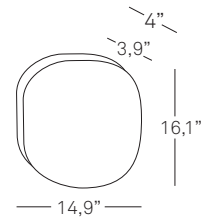

lzf

POWERED BY
GlobalLighting

www.globallighting.com

Guijarros
Marivi Calvo

GUIJARROS Marivi Calvo

WALL	INFO	Lamping	Ship Wgt + Dims	Size																
<p>G1 A CHW</p> 		 <p>1 x 13 W CFL low profile spiral</p> <p>GU24 base*</p>	<p>3 lb 9x9x16"</p>	 <p>3,9" 9,8" -6,2"</p>																
<p>G2 A CHW</p> 	<p>Shade Natural wood CHW colors:</p> <table border="0"> <tr> <td></td> <td></td> <td></td> <td></td> </tr> <tr> <td>20</td> <td>21</td> <td>22</td> <td>24</td> </tr> <tr> <td></td> <td></td> <td></td> <td></td> </tr> <tr> <td>25</td> <td>26</td> <td>27</td> <td>29</td> </tr> </table> <p>see chart</p>					20	21	22	24					25	26	27	29	 <p>1 x 13 W CFL low profile spiral</p> <p>GU24 base*</p>	<p>3 lb 9x9x16"</p>	 <p>3,9" 11,4" -7,4"</p>
																				
20	21	22	24																	
																				
25	26	27	29																	
<p>G3 A CHW</p> 	<p>Hidden back plate white finished metal back plate cover 4" octagonal j - box.</p> <p>Diffuser satinice perspex</p> <p>ADA compliant</p>	 <p>1 x 13 W CFL low profile spiral</p> <p>GU24 base*</p>	<p>4 lb 19x19x7"</p>	 <p>3,9" 10,2" -9"</p>																
<p>G4 A CHW</p> 	<p>Family pendant, floor and wall</p> <p>Awards</p> <p>SCHÖNER WOHNEN</p> <p>NEUE KLASSIKER</p>	 <p>1 x 13 W CFL low profile spiral</p> <p>GU24 base*</p>	<p>5 lb 16x16x12"</p>	 <p>3,9" 12,5" -10,6"</p>																
<p>G5 A CHW</p> 	<p>New classic 2007 Hamburg</p>	 <p>1 x 13 W CFL low profile spiral</p> <p>GU24 base*</p>	<p>5 lb 11x17x12"</p>	 <p>3,9" 14,1" -9,8"</p>																
<p>G6 A CHW</p> 		 <p>1 x 13 W CFL low profile spiral</p> <p>GU24 base*</p>	<p>5 lb 20x20x12"</p>	 <p>3,9" 16,1" -14,9"</p>																

(* alternate lamping chart located on rear inside cover

GUIJARROS Marivi Calvo

FAMILY

NEW G1 = OLD G2

NEW

NEW

NEW G4 = OLD G4

NEW