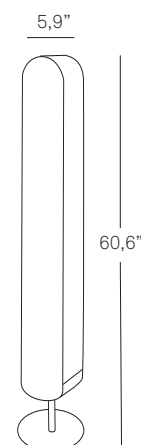

**Shade**  
Natural wood  
CHW colors:  
  
 20 21 22 24  
 25 26 27 29  
 see chart

1 x F 54 W  
T5  
linear  
fluorescent  
  
120v - 277v  
multivolt ballast

11 lb  
12x12x59"

**I SG CHW**

**PENDANT MODELS**  
**Canopy**  
brushed nickel

**Cord lenght**  
6' clear power cord  
and aircraft cable

**Diffuser**  
opal perspex

**Dimable version**  
consult price

2 x F 35 W  
T5  
linear  
fluorescent  
  
120v - 277v  
multivolt ballast

18 lb  
12x13x70"

**FLOOR MODEL**  
**Base & stem**  
brushed aluminium

**Cord lenght**  
6' clear

**Required**  
shade to base mount

**Diffuser**  
satinice perspex

**FLOOR**  
**I P CHW**

**Family**  
pendant, floor,  
table and wall

1 x F 54 W  
T5  
  
120v - 277v  
multivolt ballast

18 lb  
12x13x70"

I-CLUB Burkhard Dämmer

	INFO	Lamping	Ship Wgt + Dims	Size
<p>TABLE I M CHW</p> 	<p><b>Shade</b> Natural wood CHW colors:</p> <p> <input type="checkbox"/> 20             <input type="checkbox"/> 21             <input type="checkbox"/> 22             <input type="checkbox"/> 24  <input type="checkbox"/> 25             <input type="checkbox"/> 26             <input type="checkbox"/> 27             <input type="checkbox"/> 29              see chart           </p> <p></p> <p><b>TABLE MODEL</b> <b>Base &amp; stem</b> brushed aluminium</p> <p><b>Cord length</b> 6' clear</p> <p><b>Diffuser</b> opal perspex</p>	<p></p> <p>3 x 9 W hockey puck fluorescent</p> <p>GX-53 base</p>	<p>5 lb 20x20x12"</p>	
<p>WALL I A CHW</p> 	<p></p> <p><b>WALL MODEL</b> <b>Hidden back plate</b> white finished metal back plate cover 4" octagonal j - box.</p> <p><b>Diffuser</b> satinice perspex</p> <p><b>Family</b> pendant, floor, table and wall</p>	<p></p> <p>2 x F 8 W T5 linear fluorescent*</p>	<p>5 lb 19x19x7"</p>	