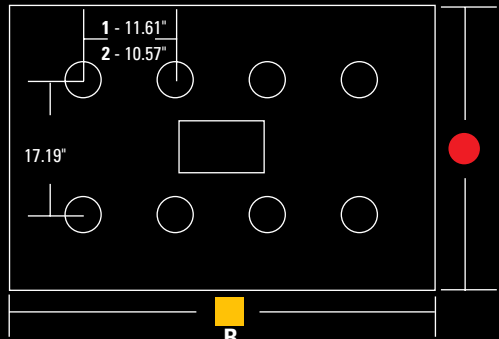

Lamp	Width	Lamp	Width
MR16	2.84"	PAR20	4.55"
AR70	3.24"	PAR30	6.38"
AR111	2.20"	PAR36	2.50"
PAR16	4.25"		

Lamp Group / Configuration	Length	Width
1 / A	30.00"	36.00"
2 / A	36.00"	42.00"
1 / B	30.00"	42.00"
2 / B	36.00"	48.00"