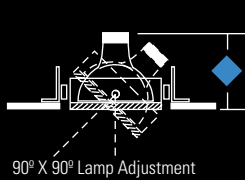

Lamp	Width	Lamp	Width
MR16	2.84"	PAR20	4.55"
AR70	3.24"	PAR30	6.38"
AR111	2.20"	PAR36	2.50"
PAR16	4.25"		

Lamp Group / Configuration	Length	Width
1 / A	30.00"	36.00"
2 / A	36.00"	42.00"
1 / B	30.00"	42.00"
2 / B	36.00"	48.00"