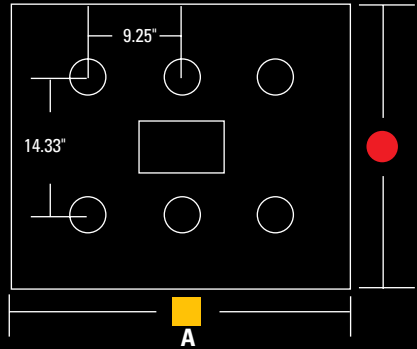

Lamp	Width	Lamp	Width
MR16	2.84"	PAR20	4.55"
AR70	3.24"	PAR30	6.38"
AR111	2.20"	PAR36	2.50"
PAR16	4.25"		

Lamp Group / Configuration	Length	Width
1 / A	30.00"	36.00"
2 / A	36.00"	42.00"
1 / B	30.00"	42.00"
2 / B	36.00"	48.00"