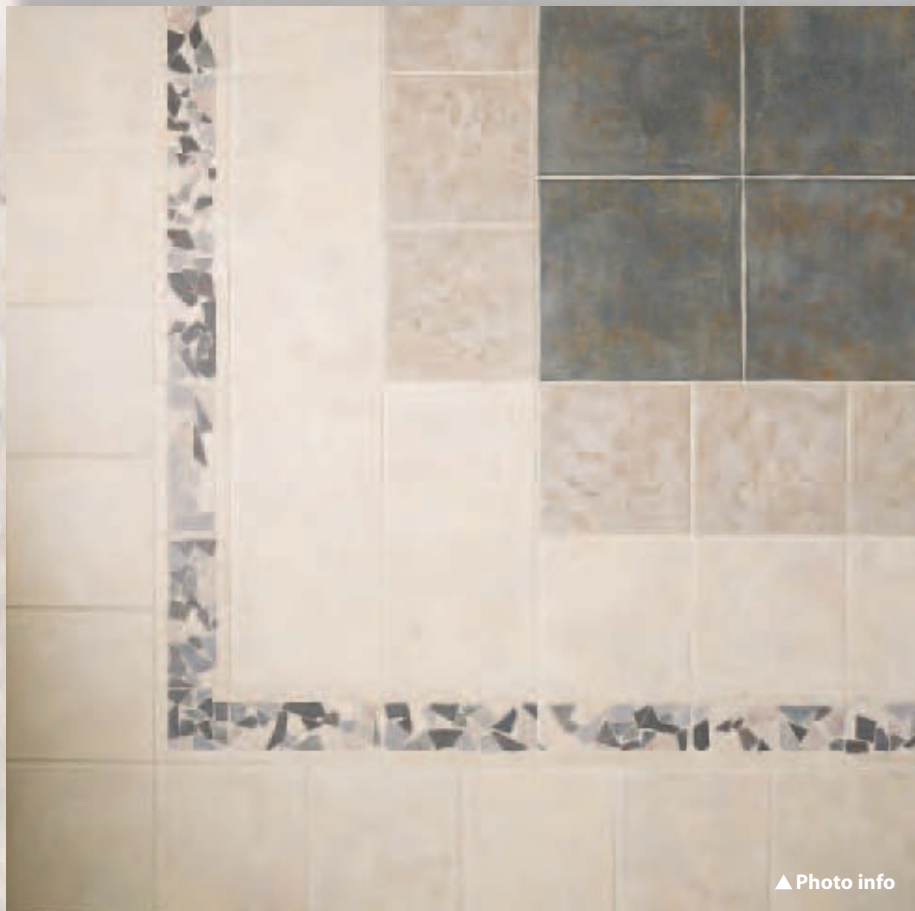

MOUNTAIN STONE®

▲ Photo info

Cascade AV31 12" x 12"  
 Sierra Nevada AV32 12" x 12"  
 Smoky AV35 16" x 16"  
 AV37-1 6" x 12" Border  
 AV38-1 6" x 6" Border Corner

▲ Photo info

▲ Photo info

Sierra Nevada AV32 12" x 12"  
 Teton AV33 12" x 12"  
 AV37-2 6" x 12" Border  
 AV38-2 6" x 6" Border Corner  
 AV39-1 24" x 24" Medallion

Ozark AV34 16" x 16"  
 Smoky AV35 16" x 16"  
 Blue Ridge AV36 16" x 16"  
 AV37-4 6" x 12" Border  
 AV38-4 6" x 6" Border Corner

Product featured on cover: Blue Ridge AV36 12" x 12"  
 Cascade AV31 12" x 12"  
 Cascade AV31 16" x 16"  
 AV37-6 6" x 12" Border  
 AV38-6 6" x 6" Border Corner