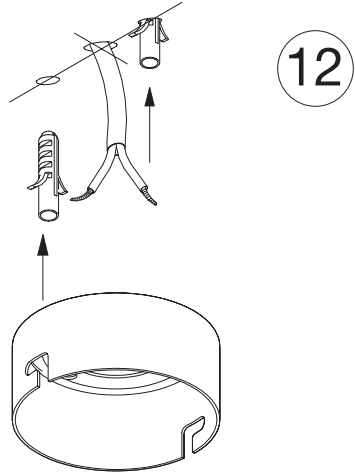

## INSTRUCCIONES DE MONTAJE

1

Situación de los taladros y posicionamiento de los florones.  
Drill's situation and canopy's position.

2

Recomendaciones para el taladrado en hormigón:

- Broca de Ø10 mm.
- Profundidad mínima de 60mm.

Recommendations to make drill's in concrete:

- Bit of Ø10 mm.
- Minimun depth: 60 mm.

A

Ø10 mm.

3

4

5

6

7

8

9

10

**B**

Montar segun distribución  
de pesos.  
Assemble as shown on drawing.

16

17