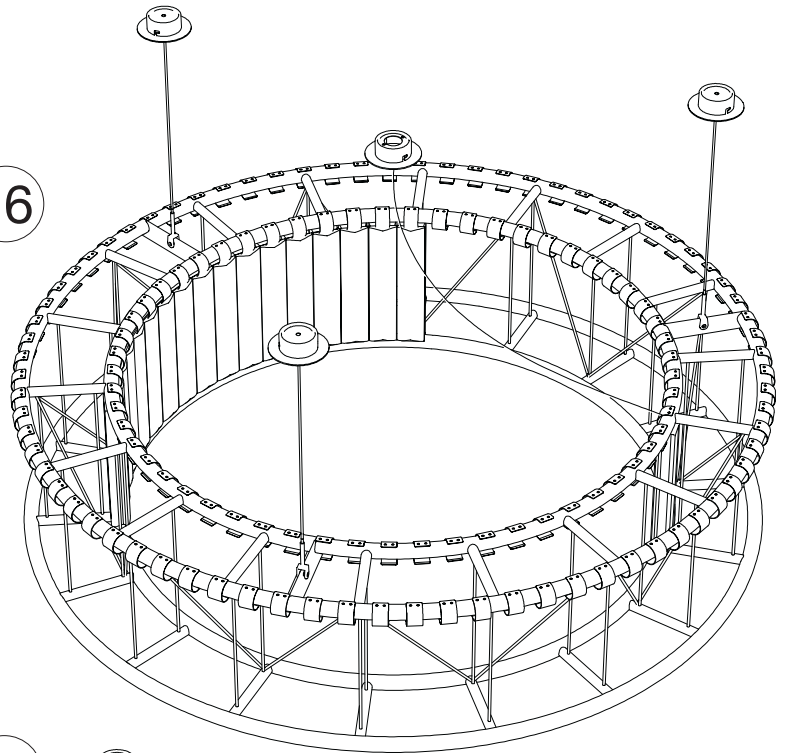

## INSTRUCCIONES DE MONTAJE

1

Situación de los taladros y posicionamiento de los florones.  
Drill's situation and canopy's position.

2

Recomendaciones para el taladrado en hormigón:

- Broca de Ø10 mm.
- Profundidad mínima de 60mm.

Recommendations to make drill's in concrete:

- Bit of Ø10 mm.
- Minimun depth: 60 mm.

A

Ø10 mm.

3

4

5

6

7

8

9

10

**B**

Montar segun distribución  
de pesos.  
Assemble as shown on drawing.

16

17

Peso total  
Total weight  
225 Kg.

18

ESTADIO 15 1080W 18 BOMBILLAS/BULBS 60W 230V