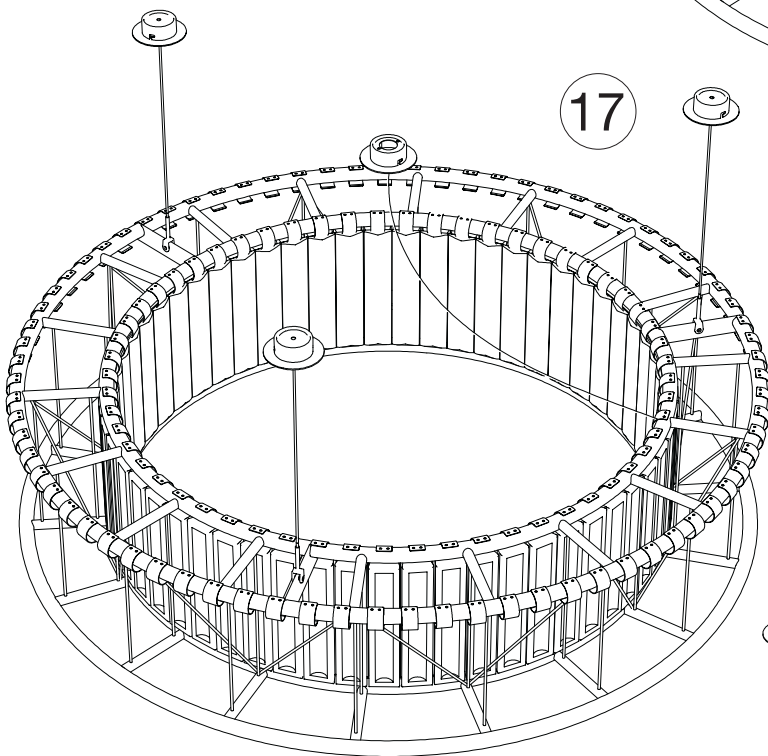

## INSTRUCCIONES DE MONTAJE

1

Situación de los taladros y posicionamiento de los florones.  
Drill's situation and canopy's position.

2

Recomendaciones para el taladrado en hormigón:

- Broca de Ø10 mm.
- Profundidad mínima de 60mm.

Recommendations to make drill's in concrete:

- Bit of Ø10 mm.
- Minimun depth: 60 mm.

A

Ø10 mm.

3

4

5

6

7

8

9

10

**B**

Montar segun distribución  
de pesos.  
Assemble as shown on drawing.

16

17

Peso total  
Total weight  
225 Kg.

18

ESTADIO 15 1080W 18 BOMBILLAS/BULBS 60W 230V