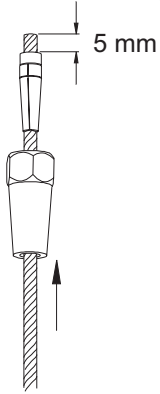

Always use the recommended bulb.

Incandescent bulb. Max. 60W tubular (Ø32x140mm.) E27 in Europe. E26 in USA/Japan.

Before replacing the bulb, switch off the main electrical switch and wait until the bulb has cooled down.

## INSTRUCCIONES DE MONTAJE

1

Situación de los taladros y posicionamiento de los florones.  
Drill's situation and canopy's position.

2

Recomendaciones para el taladrado en hormigón:

- Broca de Ø10 mm.
- Profundidad mínima de 60mm.

Recommendations to make drill's in concrete:

- Bit of Ø10 mm.
- Minimun depth: 60 mm.

A

Ø10 mm.

3

4

5

6

7

8

9

10

**B**

Montar segun distribución  
de pesos.  
Assemble as shown on drawing.

16

17