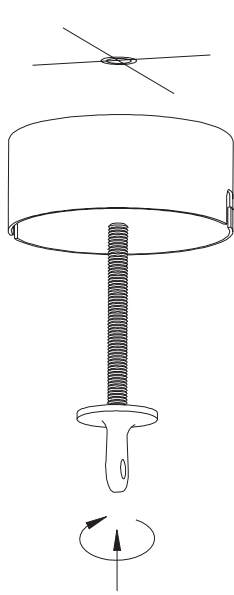

Utilice siempre la bombilla recomendada.

Bombilla incand. Máx. 60W tubular (Ø32x140mm.) E27.

Antes de sustituir la bombilla, asegúrese de desconectar la luminaria de la red, y esperar que esté fría al tacto.

Always use the recommended bulb.

Incandescent bulb. Max. 60W tubular (Ø32x140mm.) E27 in Europe. E26 in USA/Japan.

Before replacing the bulb, switch off the main electrical switch and wait until the bulb has cooled down.

## INSTRUCCIONES DE MONTAJE

1

Situación de los taladros y posicionamiento de los florones.  
Drill's situation and canopy's position.

2

Recomendaciones para el taladrado en hormigón:

- Broca de Ø10 mm.
- Profundidad mínima de 60mm.

Recommendations to make drill's in concrete:

- Bit of Ø10 mm.
- Minimun depth: 60 mm.

A

Ø10 mm.

3

4

5

6