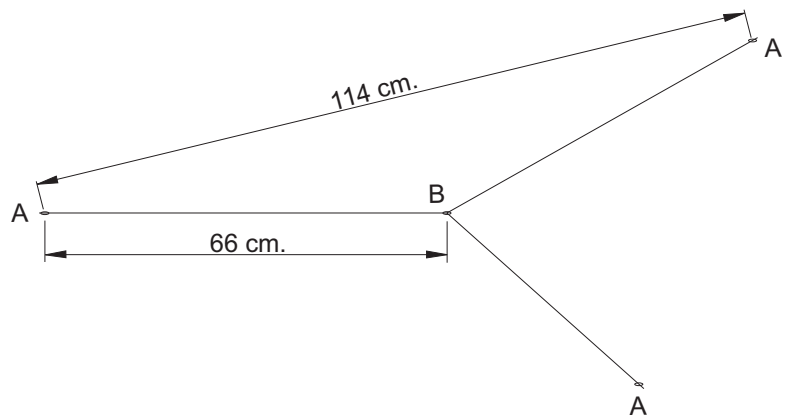

## INSTRUCCIONES DE MONTAJE

1

Situación de los taladros y posicionamiento de los florones.  
Drill's situation and canopy's position.

2

Recomendaciones para el taladrado en hormigón:

- Broca de Ø10 mm.
- Profundidad mínima de 60mm.

Recommendations to make drill's in concrete:

- Bit of Ø10 mm.
- Minimun depth: 60 mm.

A

Ø10 mm.

3

4

5

6