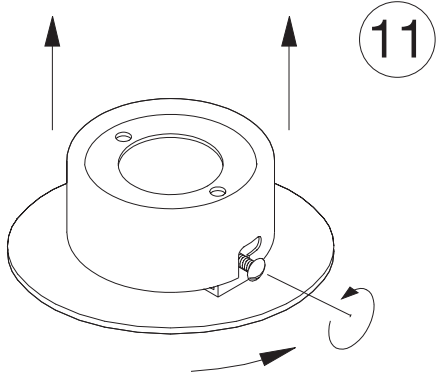

## INSTRUCCIONES DE MONTAJE

1

Situación de los taladros y posicionamiento de los florones.  
Drill's situation and canopy's position.

2

Recomendaciones para el taladrado en hormigón:

- Broca de Ø10 mm.
- Profundidad mínima de 60mm.

Recommendations to make drill's in concrete:

- Bit of Ø10 mm.
- Minimun depth: 60 mm.

A

Ø10 mm.

3

4

5

6

7

8

9

10

**B**

Montar segun distribución  
de pesos.  
Assemble as shown on drawing.

16

17