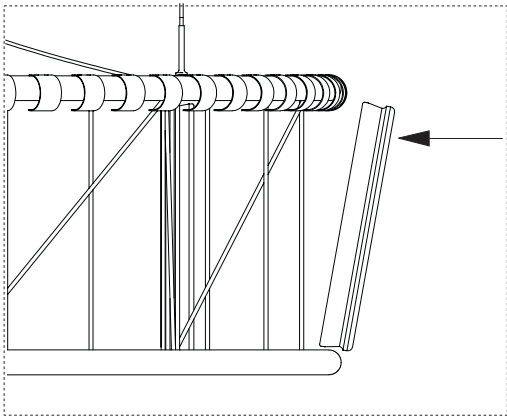

## INSTRUCCIONES DE MONTAJE

1

Situación de los taladros y posicionamiento de los florones.  
Drill's situation and canopy's position.

2

Recomendaciones para el taladrado en hormigón:

- Broca de Ø10 mm.
- Profundidad mínima de 60mm.

Recommendations to make drill's in concrete:

- Bit of Ø10 mm.
- Minimun depth: 60 mm.

A

Ø10 mm.

3

4

5

6

7

8

9

10

**B**

Montar segun distribución  
de pesos.  
Assemble as shown on drawing.

16

17