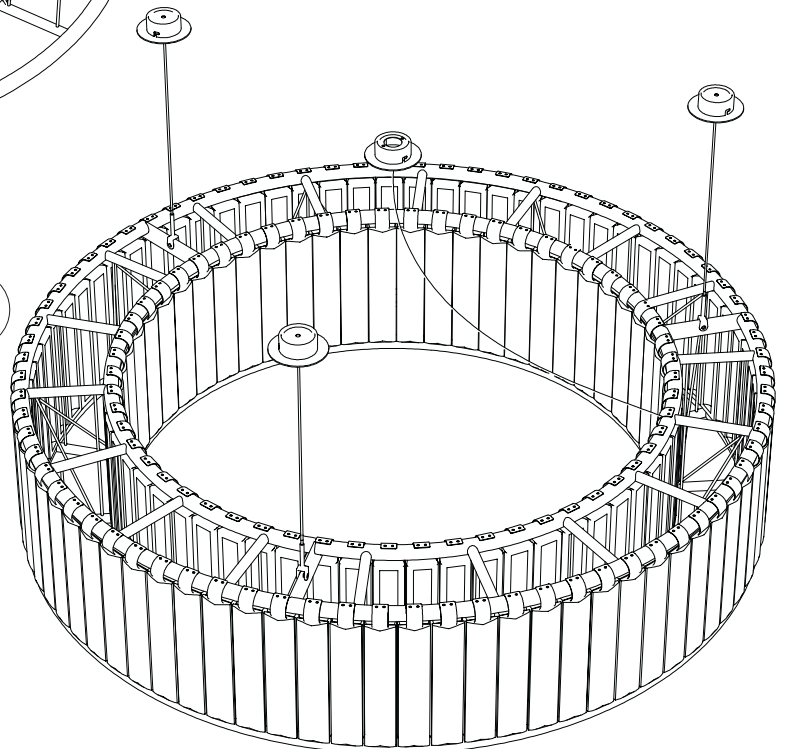

Peso total
Total weight
225 Kg.

18