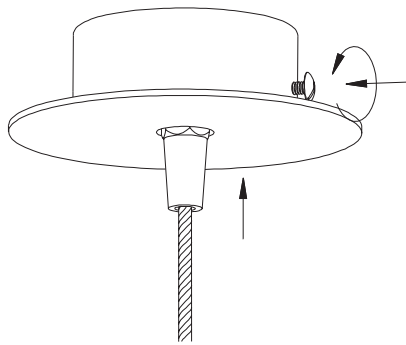

## INSTRUCCIONES DE MONTAJE

1

Situación de los taladros y posicionamiento de los florones.  
Drill's situation and canopy's position.

2

Recomendaciones para el taladrado en hormigón:

- Broca de Ø10 mm.
- Profundidad mínima de 60mm.

Recommendations to make drill's in concrete:

- Bit of Ø10 mm.
- Minimun depth: 60 mm.

A

Ø10 mm.

3

4

5

6

7

8

9

10

**B**

Montar segun distribución  
de pesos.  
Assemble as shown on drawing.

16

17