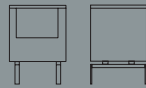

Jofco

P.O. Box 71
Jasper, Indiana 47547-0071
Toll free: 1-800-23-JOFCO
Tel: 812-482-5154
Email: furniture@jofco.com
www.jofco.com

Lounge

Bench

End Table

Coffee Table

Console