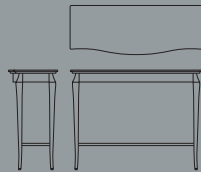

Birdseye

Straight Grain

Synthetic Stone

Jofco

P.O. Box 71
Jasper, Indiana 47547-0071
Toll free: 1-800-23-JOFCO
Tel: 812-482-5154
Email: furniture@jofco.com
www.jofco.com

Coffee Table

End Table

Console