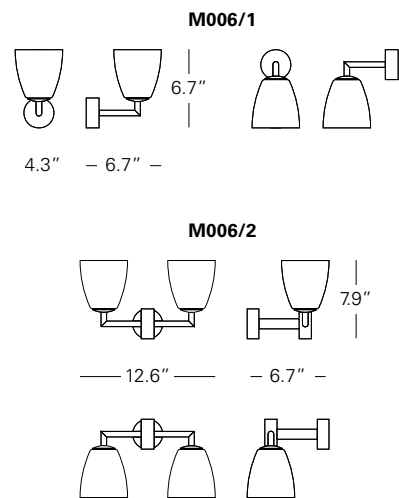

Wall lamp available with 1 or 2 shades. Chrome-plated metal frame. The lamp can be mounted either up or down (maximum wattage 40W each when mounted down). White (BI), blue (BL), red (R), pink (RS), green (V), satin blown glass diffusers. Upon request diffuser in light blue (CE), yellow (GI) and black (N) for special orders.

M006/1 mounting for 1 shade
M006/2 mounting for 2 shade
V006.. BI-BL-R-RS-V shade

006/1, 006/2

M006/1+V006..	1x60W G16½ Candelabra E12 2½" (IN)
M006/2+2xV006..	2x60W G16½ Candelabra E12 2½" (IN)

Aplique de pared de 1 o 2 difusores. Estructura de metal cromado. La lámpara se puede montarse con los difusores hacia arriba o hacia abajo (max. 40W cada uno). Difusor de cristal soplado y satinado blanco (BI), azul (BL), rojo (R), rosa (RS), verde (V). A petición difusor azul celeste (CE), amarillo (GI) y negro (N) para pedidos especiales.

M006/1 estructura con 1 difusor
M006/2 estructura con 2 difusores
V006.. BI-BL-R-RS-V difusor

Applique avec 1 ou 2 ampoules. Monture en métal chromé. La lampe peut être montée avec les diffuseurs vers le haut ou vers le bas (max. 40W chacune). Diffuseurs en verre soufflé satiné blanc (BI), bleu (BL), rouge (R), rose (RS), vert (V). Sur demande diffuseur bleu ciel (CE), jaune (GI) et noir (N) pour commandes spéciales.

M006/1 monture avec 1 diffuseur
M006/2 monture avec 2 diffuseurs
V006.. BI-BL-R-RS-V diffuseur

M006/1 + V006V