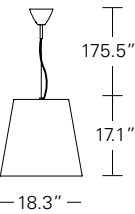

# Amax

5444..	BI/BI-AG/BI-N/BI		3x150WT10 Medium E26/27 (HA)	Weight: lbs 38.6
5444/0..	BI/BI-AG/BI-N/BI		3x60WT10 Medium E26/27 (HA)	Weight: lbs 26.5
5444/00..	BI/BI-AG/BI-N/BI		1x150WT10 Medium E26/27 (HA)	Weight: lbs 6.6
5444/000..	BI/BI-AG/BI-N/BI		1x100WT10 Medium E26/27 (HA)	Weight: lbs 4.9

5562 ø 35.4" disco de cierre opcional para 5444..

5562/00 ø 23.6" disco de cierre opcional para 5444/0..

Suspension. Monture en métal chromé. Diffuseur en polyéthylène de couleur blanc à l'intérieur et disponible à l'extérieur dans les couleurs blanc (BI), gris (AG/BI) et noir (N/BI). Câble de suspension en acier. Câble d'alimentation à gaine noir. Les modèles 5443.., 5444.. et 5444/0.. peuvent monter un disque de fermeture en méthacrylate avec tige et bouchons d'ancrage. Amax est également disponible sur demande pour commandes spéciales avec diffuseur intérieur blanc et extérieur argent métallisé (MS/BI) ou bien doré (OO/BI).

5562 ø 35.4" disque de fermeture optionnel pour 5444..

5562/00 ø 23.6" disque de fermeture optionnel pour 5444/0..

5444/000..

5444/00..

5444/0..

5444..

Hanging lamp. Mounting in chrome-plated metal. Diffuser in polyethylene white colour inside and white (BI), grey (AG/BI) and black (N/BI) outside. Steel hanging cable. Black feeding cable. Models 5443.., 5444.. and 5444/0.. can be equipped with a closing disc in methacrylate with suspension rod and fixing plug. Amax is available upon request for special orders with white diffuser inside and metallic silver (MS/BI) or gold (OO/BI) outside.

5562 ø 35.4" optional closing disk for 5444..

5562/00 ø 23.6" optional closing disk for 5444/0..