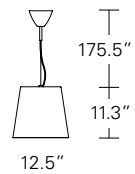

# Amax

5444..	BI/BI-AG/BI-N/BI		3x150WT10 Medium E26/27 (HA)	Weight: lbs 38.6
5444/0..	BI/BI-AG/BI-N/BI		3x60WT10 Medium E26/27 (HA)	Weight: lbs 26.5
5444/00..	BI/BI-AG/BI-N/BI		1x150WT10 Medium E26/27 (HA)	Weight: lbs 6.6
5444/000..	BI/BI-AG/BI-N/BI		1x100WT10 Medium E26/27 (HA)	Weight: lbs 4.9

5562 ø 35.4" disco de cierre opcional para 5444..

5562/00 ø 23.6" disco de cierre opcional para 5444/0..

Suspension. Monture en métal chromé. Diffuseur en polyéthylène de couleur blanc à l'intérieur et disponible à l'extérieur dans les couleurs blanc (BI), gris (AG/BI) et noir (N/BI). Câble de suspension en acier. Câble d'alimentation à gaine noir. Les modèles 5443.., 5444.. et 5444/0.. peuvent monter un disque de fermeture en méthacrylate avec tige et bouchons d'ancrage. Amax est également disponible sur demande pour commandes spéciales avec diffuseur intérieur blanc et extérieur argent métallisé (MS/BI) ou bien doré (OO/BI).

5562 ø 35.4" disque de fermeture optionnel pour 5444..

5562/00 ø 23.6" disque de fermeture optionnel pour 5444/0..

5444/000..

5444/00..

5444/0..

5444..

Hanging lamp. Mounting in chrome-plated metal. Diffuser in polyethylene white colour inside and white (BI), grey (AG/BI) and black (N/BI) outside. Steel hanging cable. Black feeding cable. Models 5443.., 5444.. and 5444/0.. can be equipped with a closing disc in methacrylate with suspension rod and fixing plug. Amax is available upon request for special orders with white diffuser inside and metallic silver (MS/BI) or gold (OO/BI) outside.