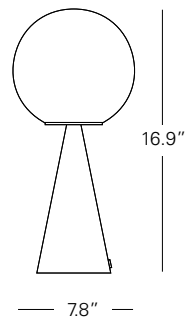

Gio Ponti ■ 1931

Table lamp. Brushed nickel-plated metal frame. Diffuser in satin blown white glass. Transparent feeding cable and plug.

Bilia

2474NS

1x60W B10 (IN)

Lámpara de sobremesa. Estructura de metal niquelado cepillado. Difusor de cristal soplado blanco satinado. Cable de alimentación y clavija transparentes.

Lampe de table. Monture en métal nickelé brossé. Diffuseur en verre soufflé blanc satiné. Fil d'alimentation et prise transparents.

Novamobili, Pieve di Soligo, Italy