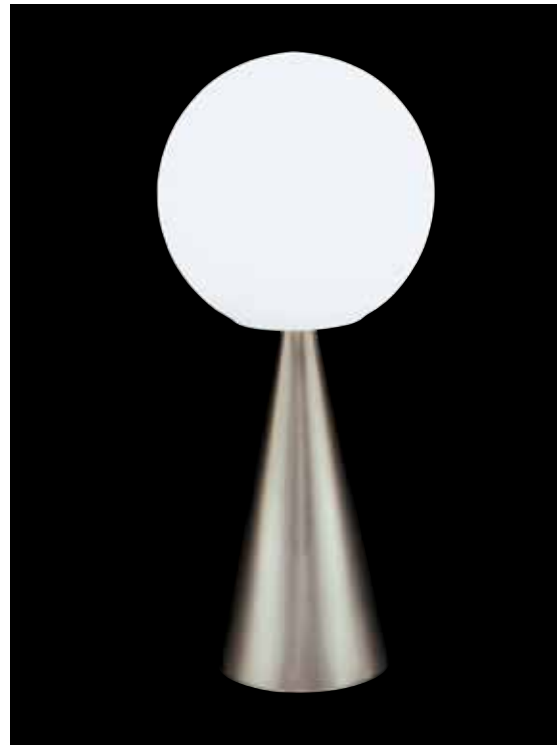

Gio Ponti ■ 1931

Table lamp. Brushed nickel-plated metal frame. Diffuser in satin blown white glass. Transparent feeding cable and plug.

Bilia

2474NS

1x60W B10 (IN)

Lámpara de sobremesa. Estructura de metal niquelado cepillado. Difusor de cristal soplado blanco satinado. Cable de alimentación y clavija transparentes.

Lampe de table. Monture en métal nickelé brossé. Diffuseur en verre soufflé blanc satiné. Fil d'alimentation et prise transparents.

Novamobili, Pieve di Soligo, Italy