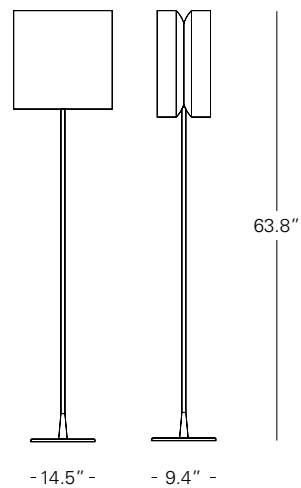

Pierluigi Cerri (Gregotti Associati) ■ 1993

Floor lamp. Frame in metal, aluminium colour (A) or chrome-plated (CR/BI)
White diffuser in silk-screened polycarbonate.

Sara

5154.. A-CR/BI

1x150W A21 Medium E26/27 (IN) or  T10 Medium E26/27 (HA)

Lámpara de pie. Estructura de metal pintado color aluminio (A) ou cromado (CR/BI). Difusor de policarbonato serigrafado blanco.

Lampadaire. Monture en métal, couleur aluminium (A) ou chromé (CR/BI). Diffuseur en polycarbonate sérigraphié blanc.