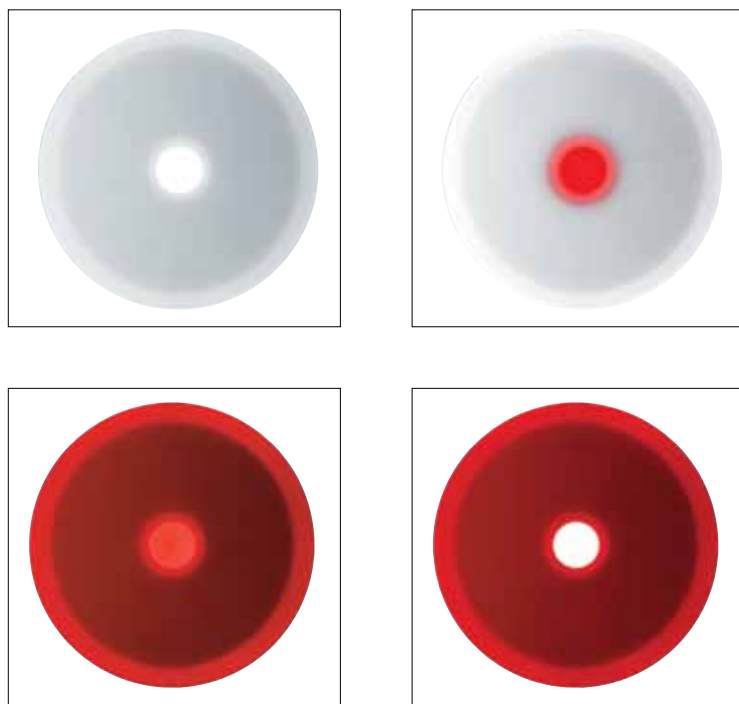

Suspension lamp. Mounting in matt-white epoxy-powder coated metal. Shade disc in extra clear tempered white satin (BS) or red satin (R) glass. Bowl in blown glass colour brilliant white (BI) or red (R) satin. Steel suspension cables. Transparent feeding cord.

M3748 mounting

V3748.. BS-R shade

S5348.. BI-R bowl

Sonmi

M3748.. + V3748.. + S3748.. 3x80W 2G11 (FL)

Lámpara de techo. Montura en metal barnizado con polvos de epoxit blanca opaca. disco difusor de cristal extra claro templado color blanco satinado (BS) o rojo satinado (R). Cúpula de cristal soplado color blanco (BI) o rojo satinado (R). Cables de suspension en acero. Cable de alimentación transparent

M3748 montura

V3748.. BS-R difusor

S5348.. BI-R cúpula

Suspension. Monture en métal verni aux poudres époxydiques blanc opaque. Disque diffuseur en verre extra clair trempé blanc satiné (BS) ou rouge satiné (R). Coupole en verre soufflé blanc poli (BI) ou rouge satiné (R). Câbles de suspension en acier. Câble d'alimentation transparent.

M3748 monture

V3748.. BS-R diffuseur

S5348.. BI-R coupole