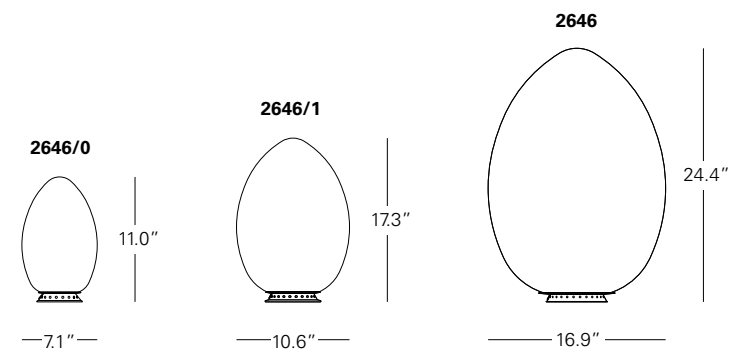

Table lamp. White-painted metal frame. Diffuser in satin white blown glass.

Uovo

2646/0		1x40W A19 Medium E26/27 (IN)
2646/1		1x75W A19 Medium E26/27 (IN)
2646		1x100W A19 Medium E26/27 (IN)

Lámpara de sobremesa. Estructura de metal pintado blanco. Difusor de cristal soplado blanco satinado.

Lampe de table. Monture en métal verni blanc. Diffuseur en verre soufflé blanc satiné.

Meridiani, Salone del Mobile, Italy