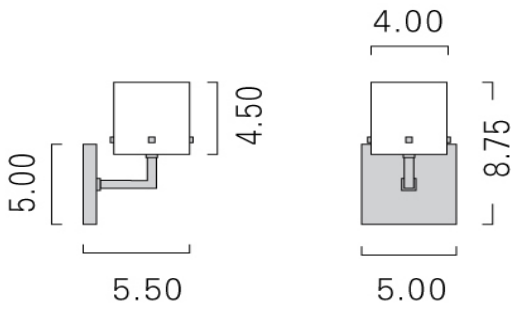

Cubic (QUAD) Sconce

Model: CUB

Spec Sheets

[CUB](#)

Dimensions

Mounting Options

Diffuser Options

Finish Options

Height 8.75   Width 5.00   Projection 5.50

Standard

WM

Standard

MO

Standard

AB,PB,SB

Premium