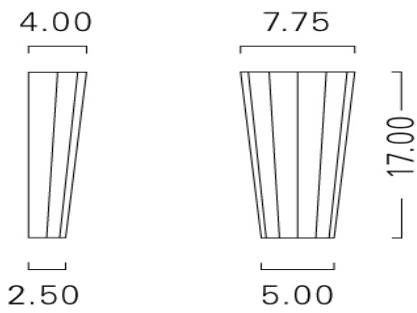

Altus Sconce

Model: ALT

Spec Sheets

[ALT](#)

Dimensions

Mounting Options

Diffuser Options

Finish Options

Height 17.00   Width 7.75   Projection 4.00

Standard

WM

Standard

CT

Standard

Standard

FL