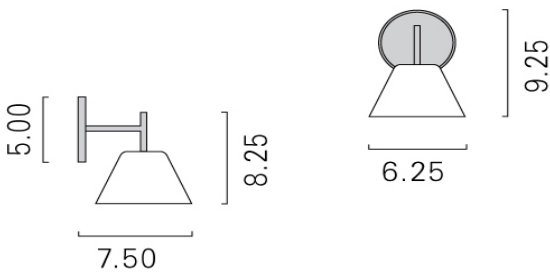

Amber Sconce

Model: AMB

Spec Sheets

[AMB](#)

Dimensions

Mounting Options

Diffuser Options

Finish Options

Height 9.25   Width 6.25   Projection 7.50

Standard

WM

Standard

AM,SH

Standard

AB,PB,SB

Premium

BN,PN

Standard

IN

(1) 60W max candelabra

Optional

Globe bulb G161/2