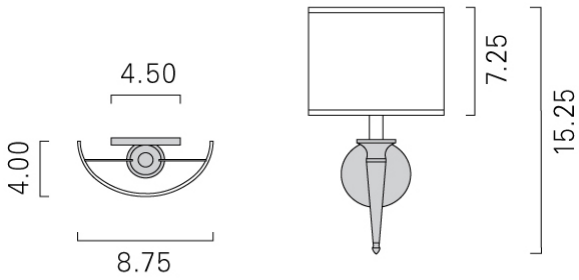

Barcelona ADA Sconce

Model: BAA

Spec Sheets

[BAA](#)

Dimensions

Mounting Options

Diffuser Options

Finish Options

Height 15.25   Width 8.75   Projection 4.00

Standard

WM

Standard

EC

Standard

AB,PB,SB

Premium