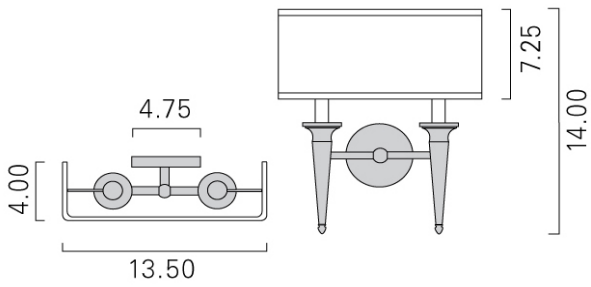

Barcelona Double Sconce

Model: BAA2

Spec Sheets

[BAA2](#)

Dimensions

Mounting Options

Diffuser Options

Finish Options

Height 14.00   Width 13.50   Projection 4.00

Standard

WM

Standard

WS

Standard

AB,PB,SB

Premium