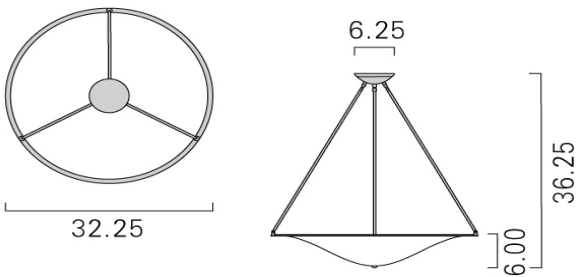

Diva Grande Pendant

Model: DIG

Spec Sheets

[DIG](#)

Dimensions

Mounting Options

Diffuser Options

Finish Options

Lampin

Height 36.25    Diameter 32.25    Diffuser Depth 6.00

Standard

TR

Standard

TM

Standard

AB,PB,SB