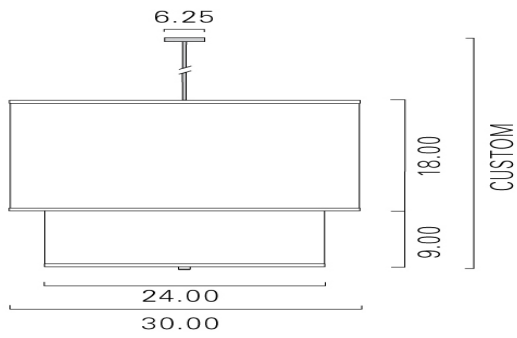

Double Drum 30"

Model: DRD30

Spec Sheets

[DRD30](#)

Dimensions

Mounting Options

Diffuser Options

Finish Options

Lampin

Diameter 30.00 Shade 27.00" Height Custom

Standard

TU,WC,BC

Standard

CS

Standard

AB,PB,SB,BL,WH