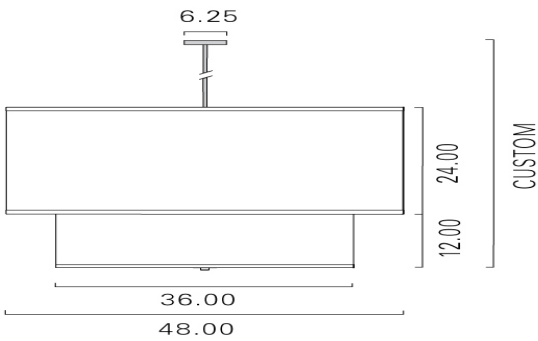

Double Drum 48"

Model: DRD48

[Spec Sheets](#)

[DRD48](#)

Dimensions

Mounting Options

Diffuser Options

Finish Options

Diameter

48.00 Shade 24.00 Height Custom

Standard

TU,WC,BC

Standard

CS

Standard

AB,PB,SB,BL,WH