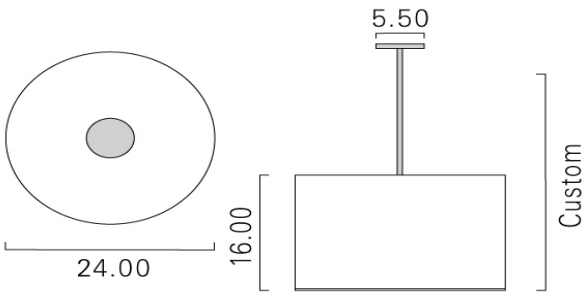

Drum Pendant

Model: DRM

Spec Sheets

[DRM](#)

Dimensions

Mounting Options

Diffuser Options

Finish Options

Diameter 24.00   Shade 16.00   Height Custom

Standard

TU,WC

Standard

CS,GD,LN,OG

Standard

AB,PB,SB

Premium