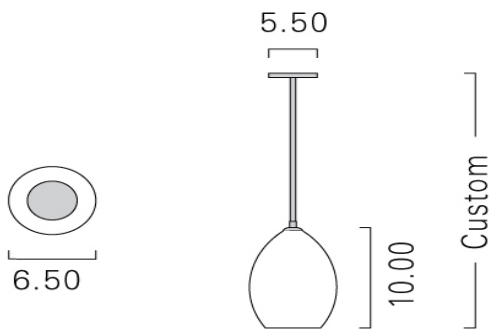

Evo Pendant

Model: EVO

Spec Sheets

[EVO](#)

Dimensions

Mounting Options

Diffuser Options

Finish Options

Lampin

Diameter 6.5    Shade Height 10.00    OAH Custom

Standard

TU,BC,WC

Standard

SH,AM

Standard

AB,PB,SB