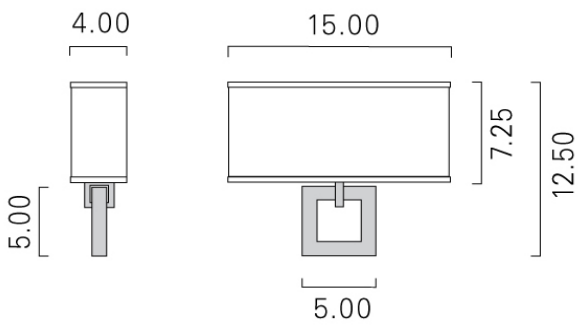

Gramercy Double Sconce

Model: GRA2

Spec Sheets

[GRA2](#)

Dimensions

Mounting Options

Diffuser Options

Finish Options

Height 12.50   Width 15.00   Projection 4.00

Standard

WM

Standard

CS,CU

Standard

AB,SB

Premium