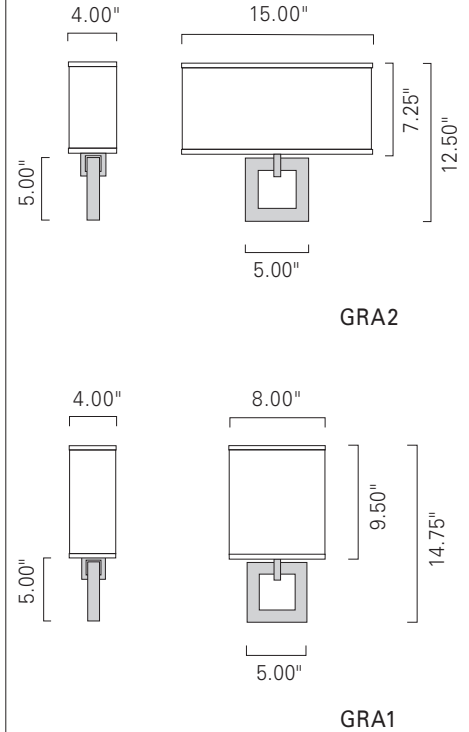

Product Name **Gramercy Single Sconce**  
**Gramercy Double Sconce**  
 Model Number **GRA1 and GRA2**

Gramercy Double Sconce GRA2  
Satin Brass SB

Gramercy Single Sconce GRA1  
Brushed Aluminum BA

| Product Name / Model / Dimensions |        |            | Mounting Options                  | Diffuser Options                                                                               | Finish Options                                            | Lamping Options                                                                                                              |
|-----------------------------------|--------|------------|-----------------------------------|------------------------------------------------------------------------------------------------|-----------------------------------------------------------|------------------------------------------------------------------------------------------------------------------------------|
| Gramercy Double Sconce / GRA2     |        |            | <b>Standard</b><br>Wall Mount /WM | <b>Standard</b><br>Cream Linen<br>Shade / CS<br><br><b>Optional</b><br>Custom Color<br>Acrylic | <b>Standard</b><br>AB, SB<br><br><b>Premium</b><br>BA, PA | <b>Standard</b><br>Incandescent / IN<br>(2) 60W max<br>candelabra<br><br>Fluorescent / FL<br>(2) CF26 or 32W<br>GX24q-3 120v |
| Height                            | Width  | Projection |                                   |                                                                                                |                                                           |                                                                                                                              |
| 12.50"                            | 15.00" | 4.00"      |                                   |                                                                                                |                                                           |                                                                                                                              |
| Catalog Page 35                   |        |            |                                   |                                                                                                |                                                           |                                                                                                                              |
| Gramercy Single Sconce / GRA1     |        |            | <b>Standard</b><br>Wall Mount /WM | <b>Standard</b><br>Cream Linen<br>Shade / CS<br><br><b>Optional</b><br>Custom Color<br>Acrylic | <b>Standard</b><br>AB, SB<br><br><b>Premium</b><br>BA, PA | <b>Standard</b><br>Incandescent / IN<br>(1) 60W max<br>candelabra<br><br>Fluorescent / FL<br>(1) CFTR 26W<br>GX24q-3 120v    |
| Height                            | Width  | Projection |                                   |                                                                                                |                                                           |                                                                                                                              |
| 14.75"                            | 8.00"  | 4.00"      |                                   |                                                                                                |                                                           |                                                                                                                              |
| Catalog Page 28                   |        |            |                                   |                                                                                                |                                                           |                                                                                                                              |