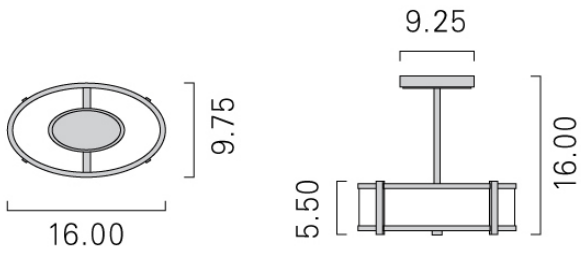

Hatbox 16" Oval Pendant

Model: HOP16

Spec Sheets

[HOP](#)

Dimensions

Mounting Options

Diffuser Options

Finish Options

Lampin

Body Height 5.50   Length X Width 16.00 X 9.75   OAH 16.00

HOP24

Body Height 7.00 Length X Width 24.00 X 14.00 OAH 24.00

Standard

SS,DS

Standard

AC,NB,BW,TW,TC

Standard

AB,PB,SB

Premium

BN,PN

Standard

IN

(2) 60W max candelabra

Optional