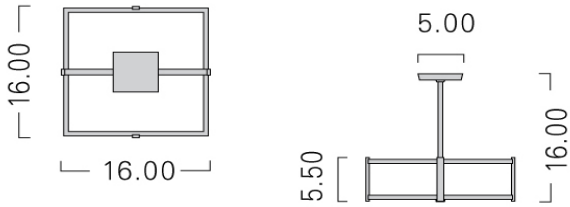

Hatbox 16" Square Pendant

Model: HSP16

Spec Sheets

[HSP](#)

Dimensions

Mounting Options

Diffuser Options

Finish Options

Width 16.00   Body Height 5.50   OAH 16.00

HSP24

Diameter 24.00 Body Height 7.00 OAH 24.00

HSP30

Height 30.00 Width 7.00 OAH 30.00

Standard

SS (QS for 24",30")

Standard