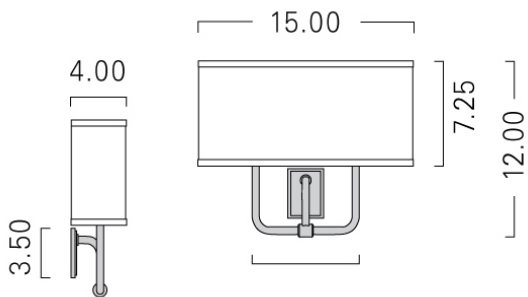

Houston Double Sconce

Model: HOU2

Spec Sheets

[HOU2](#)

Dimensions

Mounting Options

Diffuser Options

Finish Options

Height 12.00   Width 15.00   Projection 4.00

Standard

WM

Standard

CS, CU

Standard

AB, PB, SB

Premium