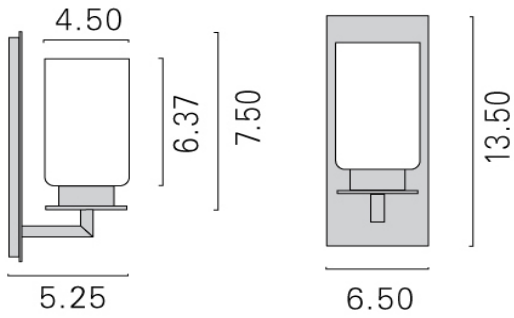

Jade Sconce

Model: JAD

Spec Sheets

[JAD](#)

Dimensions

Mounting Options

Diffuser Options

Finish Options

Height 13.50"   Width 5.25"   Depth 6.50"

Standard

WM

Standard

MO

Standard

BN,BR,PN

Standard