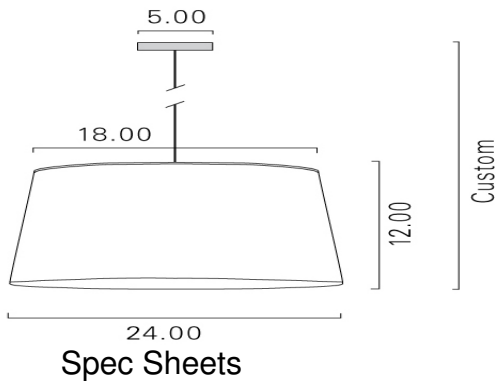

Jewel Drum Pendants

Model: DRT (SA - Salmon)

[DRT](#)

Dimensions

Mounting Options

Diffuser Options

Finish Options

Diameter 24.00   ShadeHeight 12.00   OAH Custom

Standard

WC,BC,TU

Standard

GF,RF,RL,SA,TC,TL

Standard

BL,PB,SB,WH

Premium

BN,PN