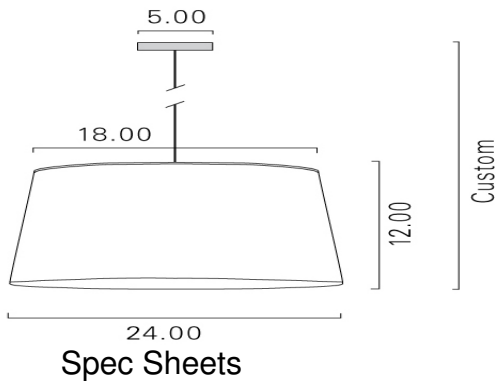

Jewel Drum Pendants

Model: DRT (TC - Tan Check)

[DRT](#)

Dimensions

Mounting Options

Diffuser Options

Finish Options

Diameter 24.00   ShadeHeight 12.00   OAH Custom

Standard

WC,BC,TU

Standard

GF,RF,RL,SA,TC,TL

Standard

BL,PB,SB,WH

Premium

BN,PN