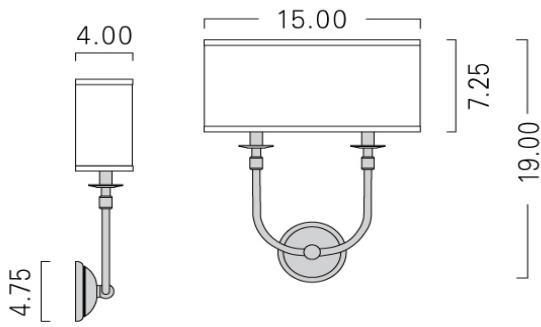

Park Avenue Double Sconce

Model: PAR2

[Spec Sheets](#)

[PAR2](#)

[Dimensions](#)

[Mounting Options](#)

[Diffuser Options](#)

[Finish Options](#)

Height 19.00   Width 15.00   Projection 4.00

Standard

WM

Standard

CT, CU

Standard

AB, PB, SB

Premium