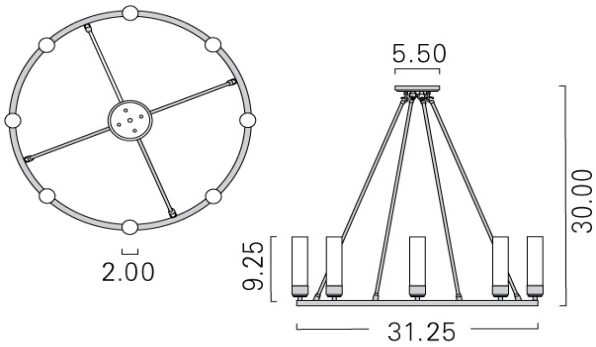

Poehlmann Ring Pendant

Model: PRP

[Spec Sheets](#)

[PRP](#)

Dimensions

Mounting Options

Diffuser Options

Finish Options

Diameter 31.25 Overall 30.00 Height

Standard

TU

Standard

SO,SH,MO

Standard

AB,PB,SB

Premium