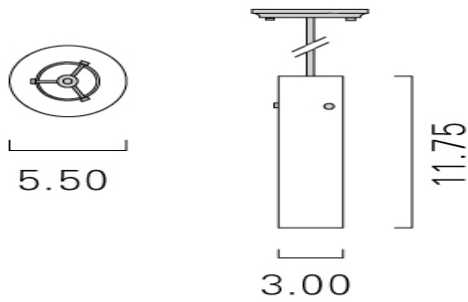

Popsicle2 Pendant

Model: PO2

Spec Sheets

[PO](#)

Dimensions

Mounting Options

Diffuser Options

Finish Options

Diameter 5.50 Body Height 11.75 OAH Custom

Standard

TU,AC,BC

Standard

CC,SH

Standard

AB,PB,SB

Premium