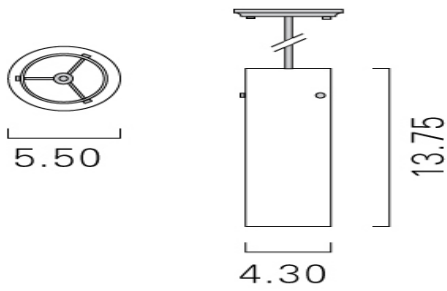

Popsicle3 Pendant

Model: PO3

Spec Sheets

[PO](#)

Dimensions

Mounting Options

Diffuser Options

Finish Options

Diameter 5.50   Body Height 13.75   OAH Custom

Standard

TU,AC,BC

Standard

CC,SH

Standard

AB,PB,SB

Premium