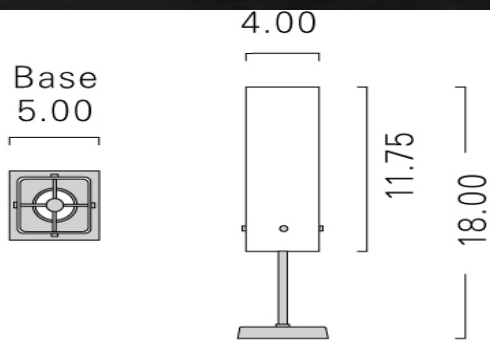

Quad Table Lamp

Model: QUAL

(ADA)

Spec Sheets

[QUAL](#)

Dimensions

Mounting Options

Diffuser Options

Finish Options

Lampin

Height 18.00 Width 5.00

Standard

TL,BD

Standard

MO

Standard