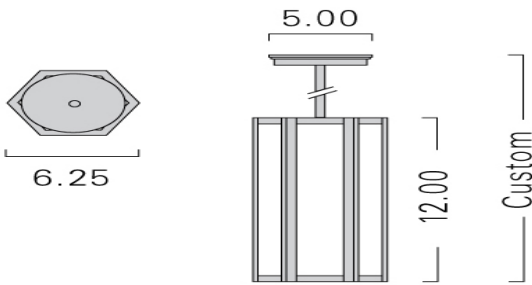

Tao Pendant

Model: TAO

Spec Sheets

[TAO](#)

Dimensions

Mounting Options

Diffuser Options

Finish Options

Body Height 12.00    Width 6.25    OAH Custom

Standard

TU,BC,WC,AC

Standard

AC,AL,BL

Standard

AB,PB,SB

Premium