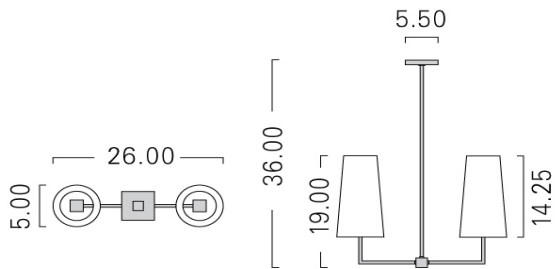

Temple Double Pendant

Temple Double Pendant

Model: TDP

Spec Sheets

[TDP](#)

Dimensions

Mounting Options

Diffuser Options

Finish Options

Width 26.00 Shade Height 14.25 or 9.50 OAH 36.00

Standard

SS

Standard

CS

Standard

AB,PB,SB