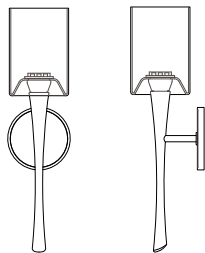

### DIMENSIONS

19.50"H x 4.75"W x 5.88"P

### DIMENSIONS

Height: 19.50  
Width: 4.75  
Projection: 5.88