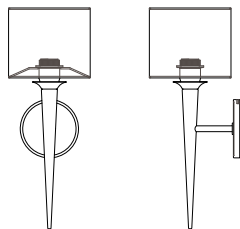

### DIMENSIONS

18.95"H x 7.00"W x 7.75"P

### DIMENSIONS

Height: 18.95  
Width: 7.00  
Projection: 7.75