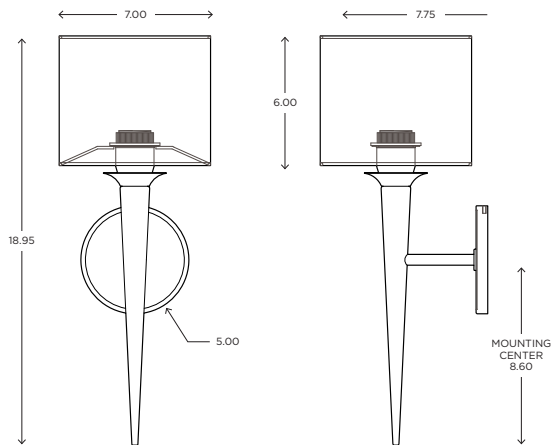

Metro 2

CUSTOM OPTIONS