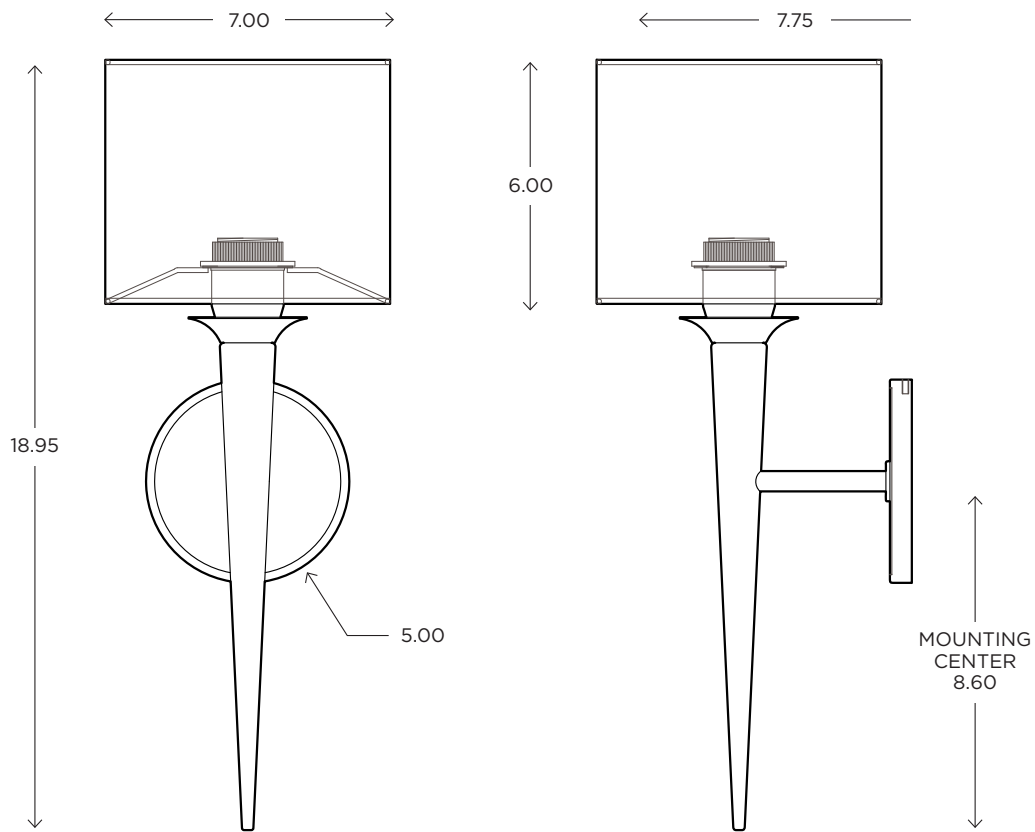

Metro 2

CUSTOM OPTIONS