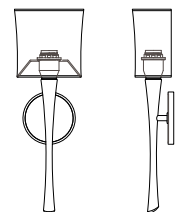

## DIMENSIONS

15.88"H x 8.00"W x 4.00"P

## DIMENSIONS

Height: 15.88  
Width: 8.00  
Projection: 4.00

## RELATED PRODUCTS

SIENA SCONCE // SIE2

SIENA SCONCE // SIED

ADA

METRO SCONCE // MET1

ADA

EURO SCONCE // EUR1

ADA