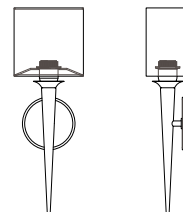

## DIMENSIONS

15.88"H x 8.00"W x 4.00"P

## DIMENSIONS

Height: 15.88  
Width: 8.00  
Projection: 4.00

## RELATED PRODUCTS

SIENA SCONCE // SIE2

SIENA SCONCE // SIED

ADA

METRO SCONCE // MET1

ADA

EURO SCONCE // EUR1

ADA