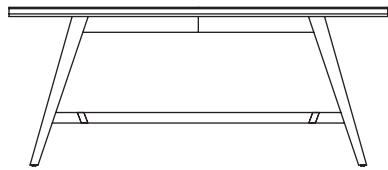

Sumatra Table

SUMATRA TABLE

TA-99-100

L 72 W 36 H 30

SHOWN: RIFT SAWN OAK WITH "JAVA" FINISH